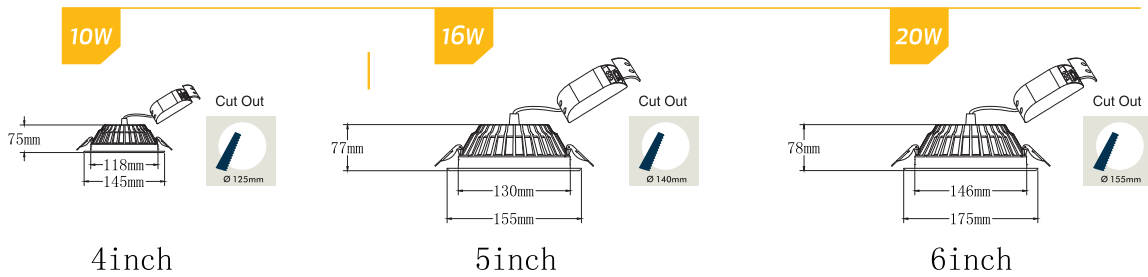

Doddakannelli, Sarjapur Road, Bangalore - 560 035.
Phone 080 2844 0011. Toll-Free No 1800-425-1969.
Email feedback.wcc@wipro.com

TECHNICAL SPECIFICATIONS

Product Code	Wattage (W)	Color Temp. (K)	Lumen (lm)	Voltage (VAC)
D521065	10	6500	700	240
D521040	10	4000	670	240
D521027	10	2700	640	240
D521665	16	6500	1200	240
D521640	16	4000	1150	240
D521627	16	2700	1100	240
D522065	20	6500	1450	240
D522040	20	4000	1400	240
D522027	20	2700	1350	240